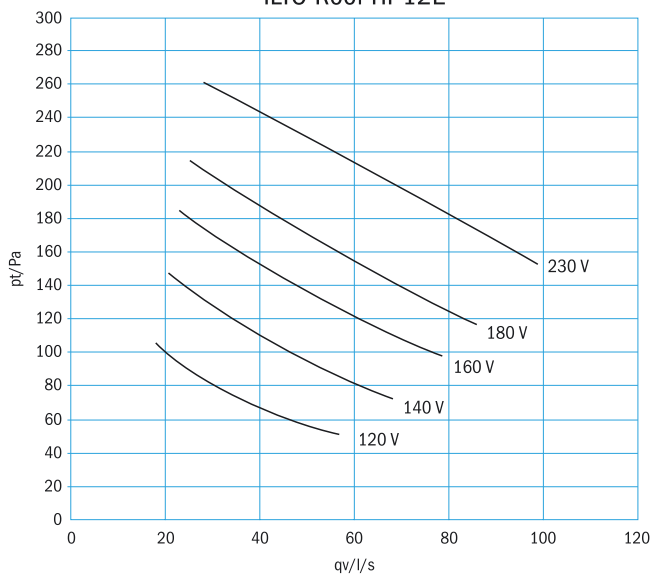

ILTO Roof HI-12E