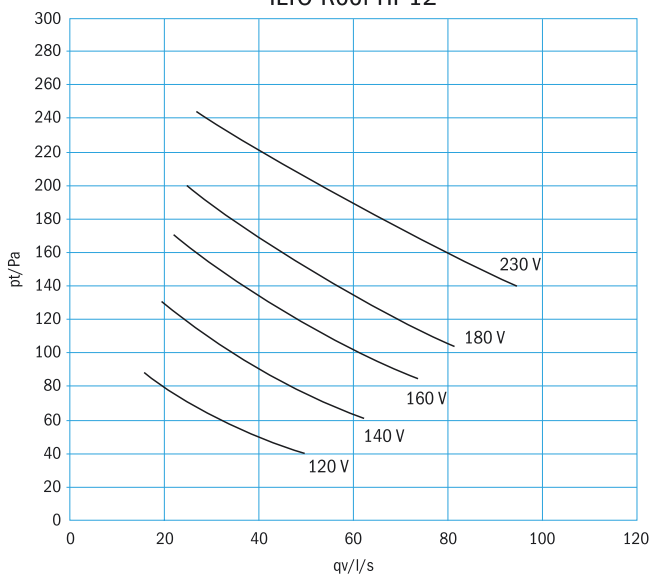

Technické parametry

ILTO Roof HI-12